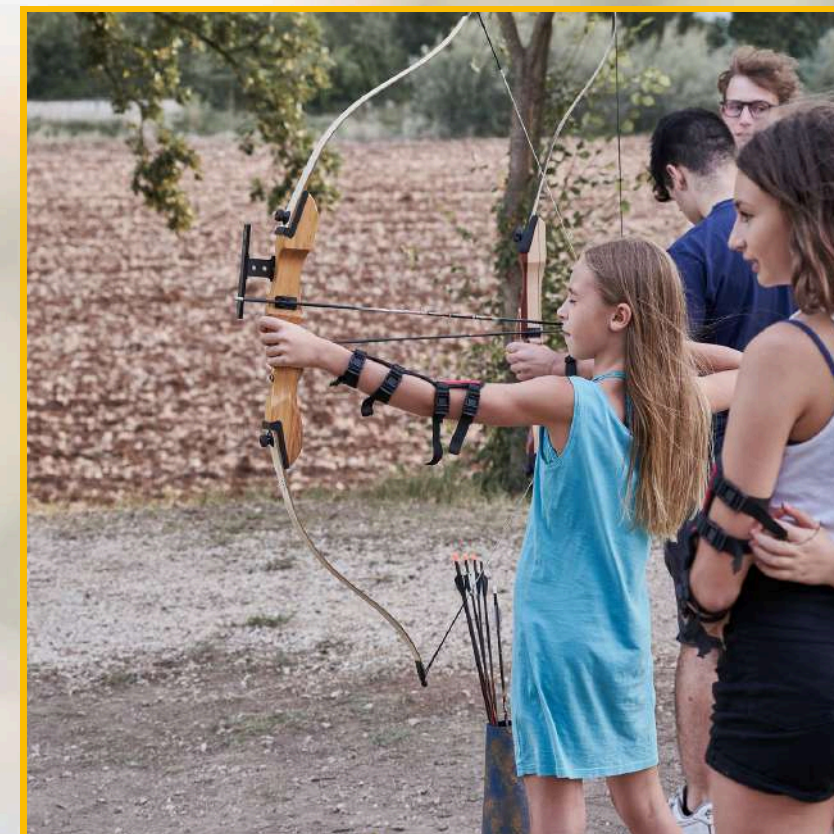

06

PAINTBALLE TIRO CON L'ARCO