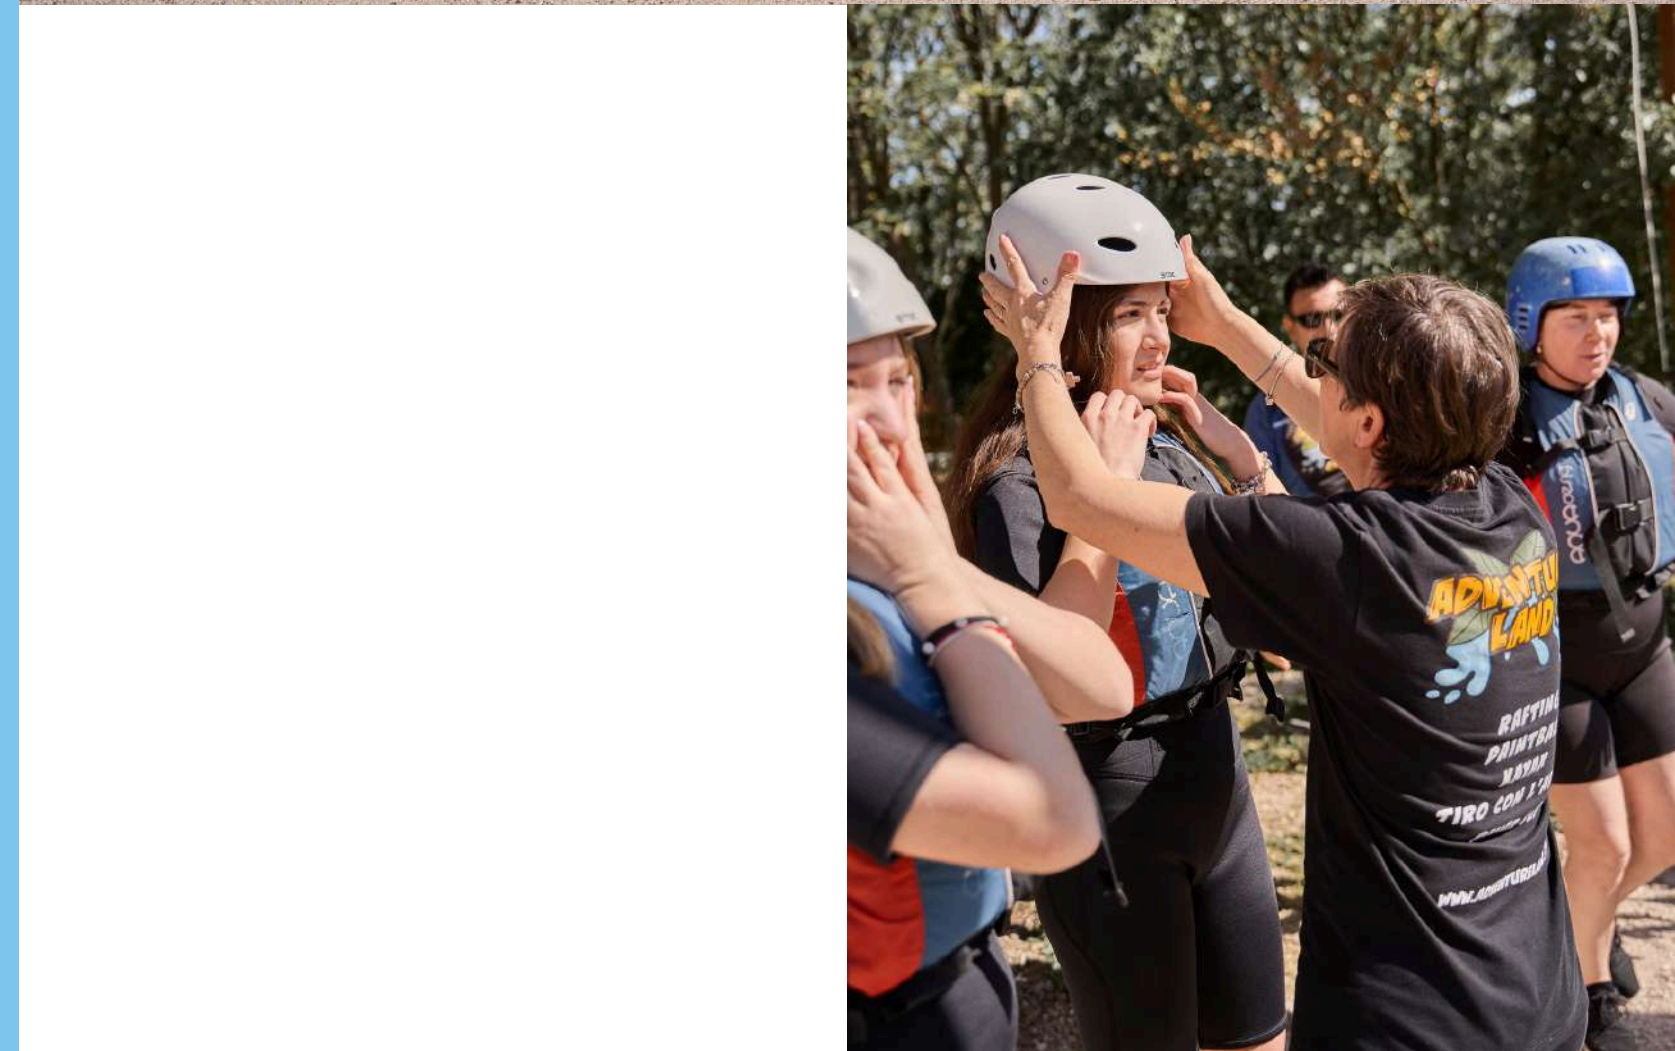

PREZZI E MODALITÀ

ANNI: DAI 4 ANNI IN SU

PERCORSO: CIRCA 5KM

DURATA: CIRCA 1 ORE E 30

PREZZO: € 17,00 A PERSONA

* **ATTREZZATURA FORNITA:** CASCO, SALVAGENTE, PAGAIA.
COSA PORTARE: ABBIGLIAMENTO SPORTIVO, CAMBIO DI VESTIARIO ASCIUTTO, SCARPE DA SCOGLIO O DA GINNASTICA PER L'ATTIVITÀ, SCARPE DI RICAMBIO.
2 ACCOMPAGNATORI GRATIS OGNI 15 PAGANTI - DVA GRATUITI.