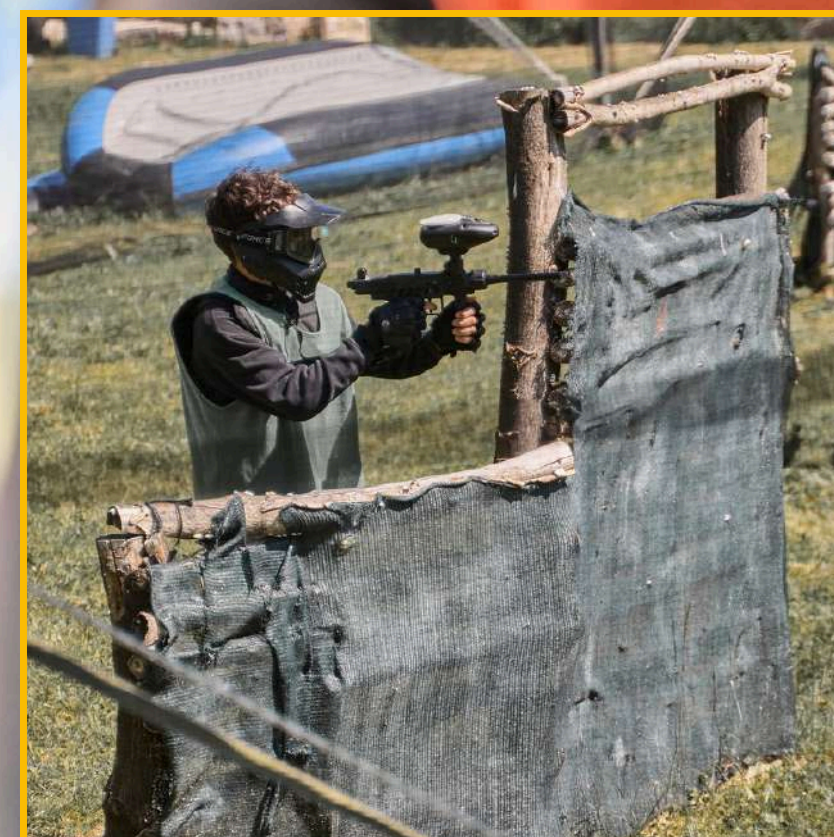

06

PAINTBALLE TIRO CON L'ARCO