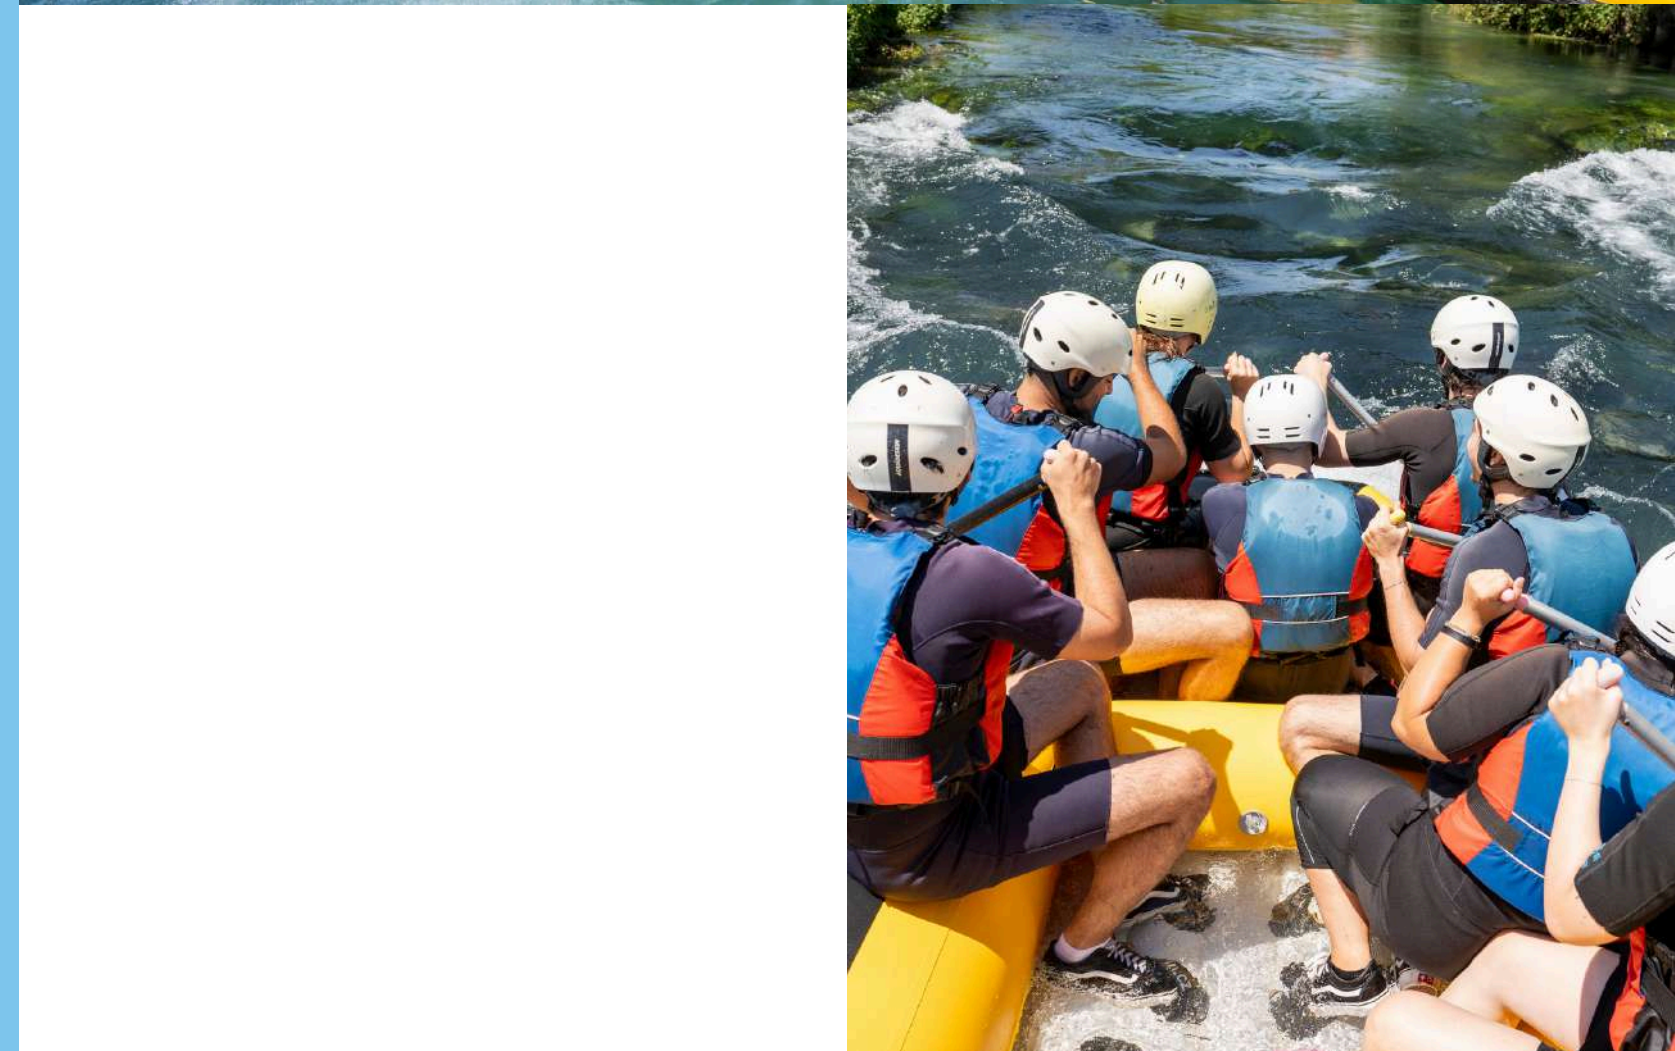

PREZZI E MODALITÀ

ANNI: DAI 6 ANNI IN SU

PERCORSO: CIRCA 5KM

DURATA: CIRCA 2 ORE

PREZZO: € 20,00 A PERSONA

* **ATTREZZATURA FORNITA:** CASCO, MUTA, SALVAGENTE, PAGAIA.
COSA PORTARE: COSTUME DA BAGNO, CAMBIO DI VESTIARIO ASCIUTTO, SCARPE DA SCOGLIO O DA GINNASTICA PER L'ATTIVITÀ, SCARPE DI RICAMBIO.
2 ACCOMPAGNATORI GRATIS OGNI 15 PAGANTI - DVA GRATUITI.