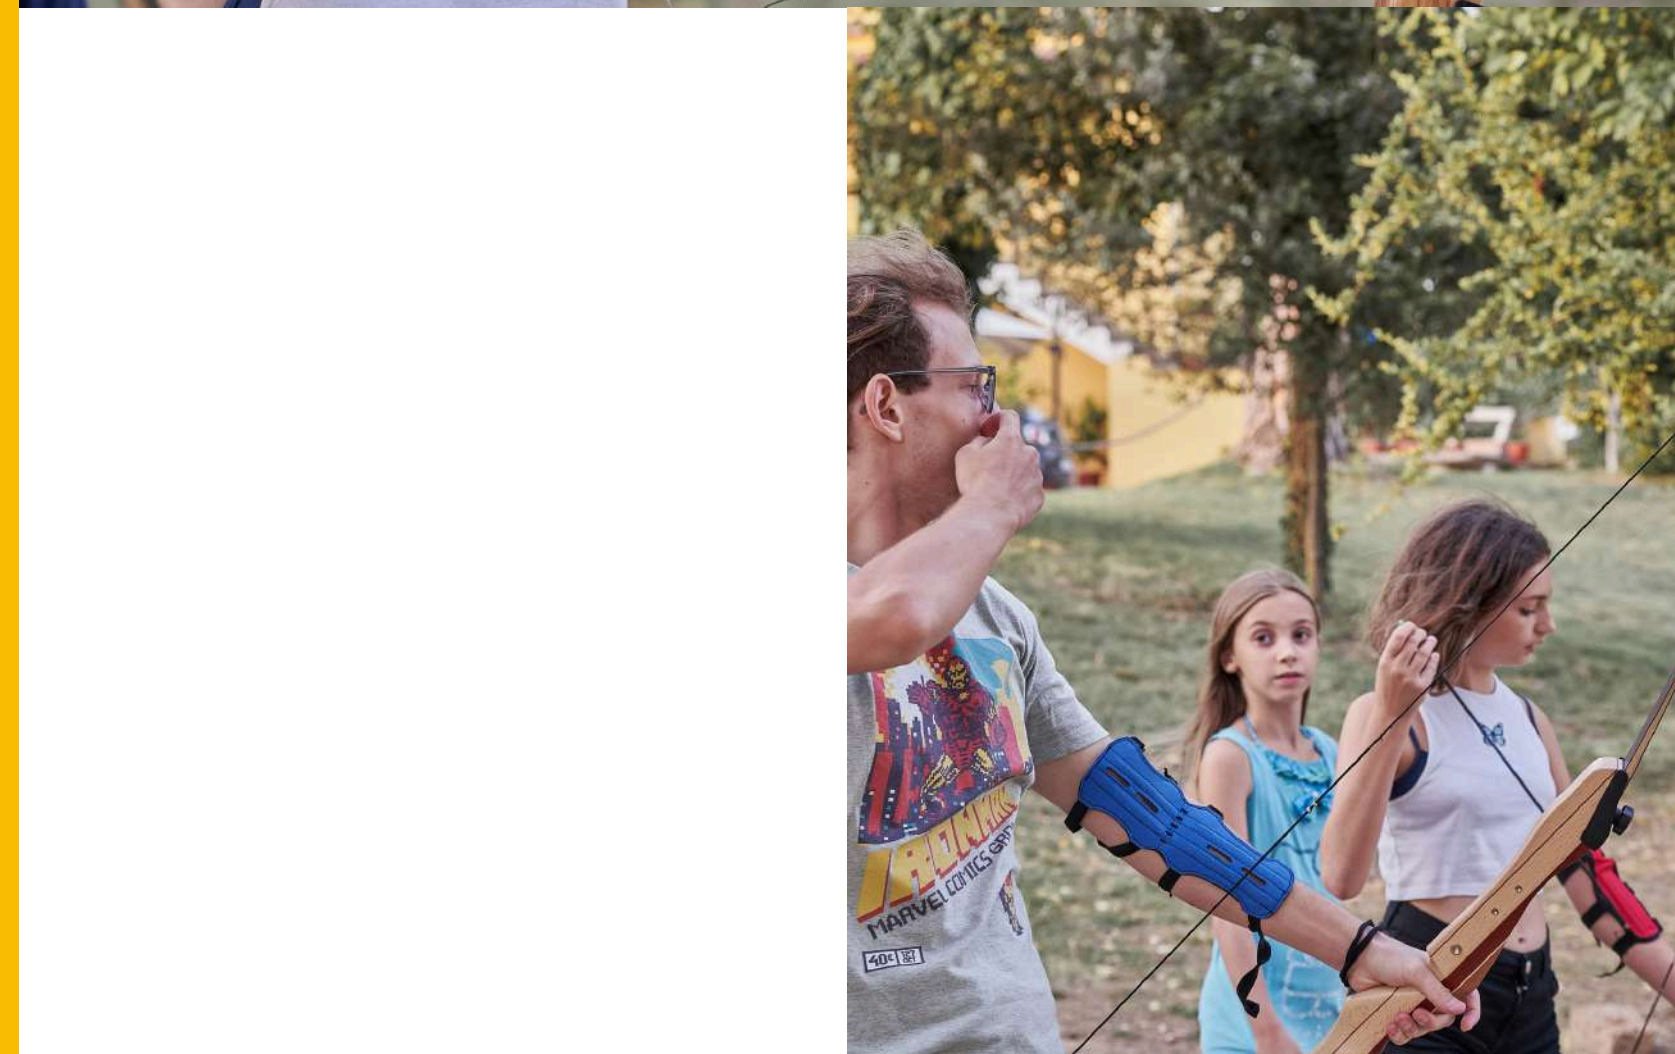

# PREZZI E MODALITÀ

**ANNI:** DAI 6 ANNI IN SU

**CAMPO:** OMOLOGATO

**DURATA:** CIRCA 1 ORE E 30

**PREZZO:** € 12,00 A PERSONA

\* **ATTREZZATURA:** ARCO, FRECCHE E PROTEZIONI, ANCHE PER MANCINI.  
**COSA PORTARE:** ABBIGLIAMENTO CONODO E SCARPE DA GINNASTICA.  
**2 ACCOMPAGNATORI GRATIS** OGNI 15 PAGANTI - DVA GRATUITI.